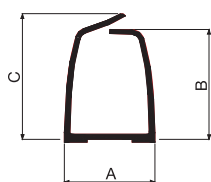

## DN-A

- Disponibile in 3 dimensioni
- Specifica per cablaggi compatti
- Inserimento cavi semplificato
- Elevata resilienza e robustezza, idonea a posizioni su differenti livelli

### Tavola generale di riferimento

lunghezza 0,5 m	DN-A	confezione	sezione	A	B	C
DIMENSIONI mm	Codice	pezzi	mm <sup>2</sup>	mm	mm	mm
DN-AS	G = 02181	24	275	17,5	23	28
DN-AM	G = 02182	24	900	32	38,5	43
DN-AL	G = 02183	14	1550	42,5	48,5	55