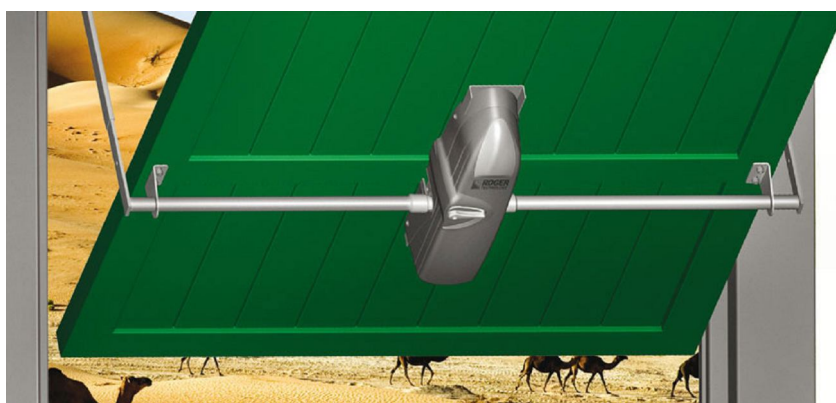

AUTOMAZIONI PER PORTE SEZIONALI ●

Le automazioni Roger Technology per portoni sezionali sono state progettate in quattro versioni con motori da 650N e motori da 1000N, che permettono di aprire portoni di peso fino a 100 Kg. La trasmissione del moto è a catena e sono tutti dotati di robuste guide in alluminio da 3/4 metri