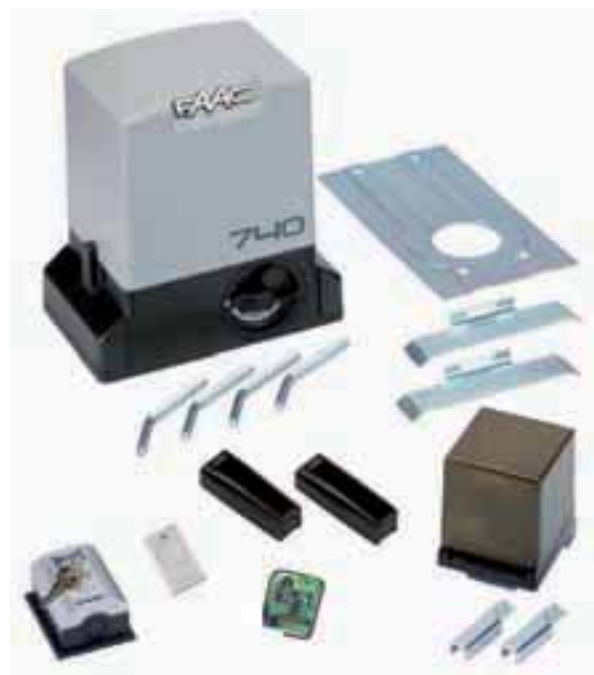

Automazione elettromeccanica

per cancelli scorrevoli ad uso residenziale con peso max 500 kg

CE

DELTA2 KIT

Comprende	Codice
1 motoriduttore 740 E Z16 con apparecchiatura elettronica incorporata e piastra di fondazione	109780
1 lampeggiatore FAACLIGHT 230 V	410013
1 coppia di fotocellule autoallineanti SAFEBEAM	785165
1 pulsante a chiave T10 E	401019001-36
1 ricevente a scheda RP 433 SLH	787824
1 trasmettente bicanale XT2 433 SLH	787003
1 cartello "Automatico" FAAC	

Descrizione	Codice	Prezzo
DELTA2 KIT 230 V	105630344	559,00