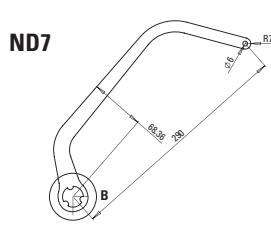

Codice articolo 105728 / 1057283
Prezzo (euro) 45,00

Coppia Bracci Night ONE Day ND4 Bianco RAL 9010

Coppia Bracci Night ONE Day ND4
Marrone RAL 8017

Codice articolo 105729 / 1057293
Prezzo (euro) 45,00

Coppia Bracci Night ONE Day ND5 Bianco RAL 9010

Coppia Bracci Night ONE Day ND1
Marrone RAL 8017

Codice articolo 105730 / 1057303
Prezzo (euro) 45,00

Coppia Bracci Night ONE Day ND6 Bianco RAL 9010

Coppia Bracci Night ONE Day ND6
Marrone RAL 8017

Codice articolo 105731 / 1057313
Prezzo (euro) 45,00