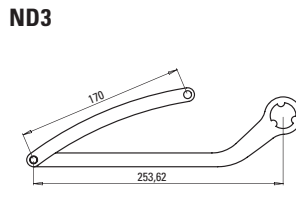

Coppia Bracci Night ONE Day ND3 Bianco RAL 9010

Coppia Bracci Night ONE Day ND3
Marrone RAL 8017

Codice articolo 105728 / 1057283
Prezzo (euro) 45,00