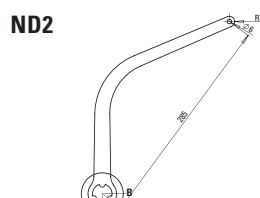

Codice articolo 132115
Prezzo (euro) 117,00

BRACCI ALTERNATIVI

Coppia Bracci Night ONE Day ND1 Bianco RAL 9010

Coppia Bracci Night ONE Day ND1
Marrone RAL 8017

Codice articolo 105726 / 1057263
Prezzo (euro) 45,00