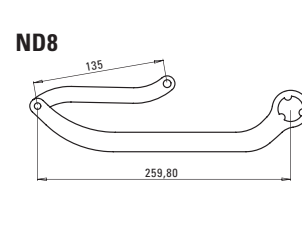

Coppia Bracci Night ONE Day ND8 Bianco RAL 9010

Coppia Bracci Night ONE Day ND8
Marrone RAL 8017

Codice articolo 105740 / 1057403
Prezzo (euro) 45,00