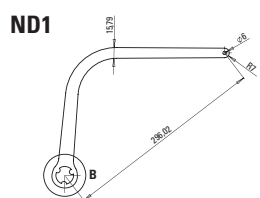

Codice articolo 132115
Prezzo (euro) 117,00

BRACCI ALTERNATIVI

Coppia Bracci Night ONE Day ND1 Bianco RAL 9010

Coppia Bracci Night ONE Day ND1
Marrone RAL 8017

Codice articolo 105726 / 1057263
Prezzo (euro) 45,00