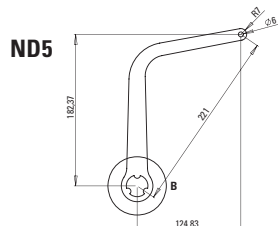

Coppia Bracci Night ONE Day ND2 Bianco RAL 9010

Coppia Bracci Night ONE Day ND2
Marrone RAL 8017

Codice articolo 105727 / 1057273
Prezzo (euro) 45,00

Coppia Bracci Night ONE Day ND3 Bianco RAL 9010

Coppia Bracci Night ONE Day ND3
Marrone RAL 8017

Codice articolo 105728 / 1057283
Prezzo (euro) 45,00

Coppia Bracci Night ONE Day ND4 Bianco RAL 9010

Coppia Bracci Night ONE Day ND4
Marrone RAL 8017

Codice articolo 105729 / 1057293
Prezzo (euro) 45,00

Coppia Bracci Night ONE Day ND5 Bianco RAL 9010