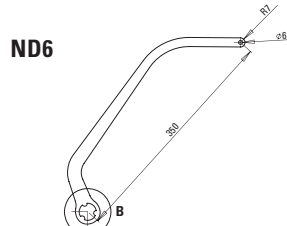

Codice articolo 105728 / 1057283
Prezzo (euro) 45,00

Coppia Bracci Night ONE Day ND4 Bianco RAL 9010

Coppia Bracci Night ONE Day ND4
Marrone RAL 8017

Codice articolo 105729 / 1057293
Prezzo (euro) 45,00

Coppia Bracci Night ONE Day ND5 Bianco RAL 9010

Coppia Bracci Night ONE Day ND1
Marrone RAL 8017

Codice articolo 105730 / 1057303
Prezzo (euro) 45,00

Coppia Bracci Night ONE Day ND6 Bianco RAL 9010

Coppia Bracci Night ONE Day ND6
Marrone RAL 8017

Codice articolo 105731 / 1057313
Prezzo (euro) 45,00