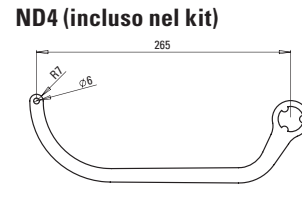

Codice articolo 132115
Prezzo (euro) 117,00

BRACCI ALTERNATIVI

Coppia Bracci Night ONE Day ND1 Bianco RAL 9010

Coppia Bracci Night ONE Day ND1
Marrone RAL 8017

Codice articolo 105726 / 1057263
Prezzo (euro) 45,00

Coppia Bracci Night ONE Day ND2 Bianco RAL 9010

Coppia Bracci Night ONE Day ND2
Marrone RAL 8017

Codice articolo 105727 / 1057273
Prezzo (euro) 45,00

Coppia Bracci Night ONE Day ND3 Bianco RAL 9010

Coppia Bracci Night ONE Day ND3
Marrone RAL 8017

Codice articolo 105728 / 1057283
Prezzo (euro) 45,00

Coppia Bracci Night ONE Day ND4 Bianco RAL 9010

Coppia Bracci Night ONE Day ND4
Marrone RAL 8017

Codice articolo 105729 / 1057293
Prezzo (euro) 45,00

Coppia Bracci Night ONE Day ND5 Bianco RAL 9010