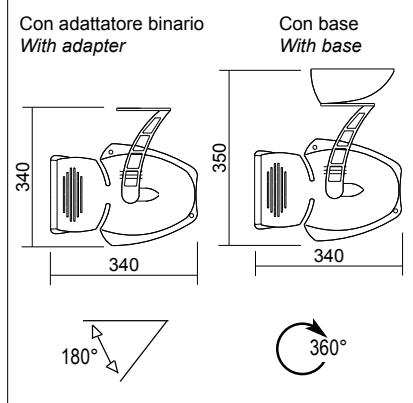

colour	W		QTA	€ cad.	CN
	1x150 - Binario	G12	6	20,00	700645.0101
	1x70 - Binario	G12	18	20,00	700675.0101
	1x70 - Base	G12	21	20,00	700686.0101
	1x70 - Binario	RX7s	6	20,00	700670.0101