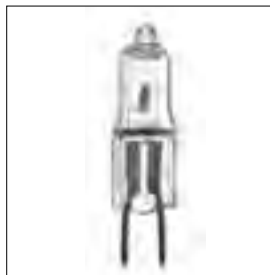

Siluro 11x39 mm

colour	W	V		pack	QTA	€ cad.	Cod.
	10W	12V	3524 B	SFUSO	35.750	0,10	112151.0103

GLS

G4 - Bassa pressione chiara

W	V		pack	K	QTA	€ cad.	Cod.
10W	12V	G4	SFUSO	3000K	92.700	0,25	094411.0104
10W	12V	G4	ASTUCCIO	3000K	695	0,25	094471.V301
20W	12V	G4	BLISTER	3000K	696	0,25	094480.0112
20W	12V	G4	ASTUCCIO	3000K	415	0,25	094473.V301
35W	12V	G4	ASTUCCIO	3000K	300	0,25	094474.0101