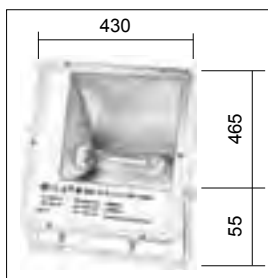

230V 50Hz

colour	W		QTA	€ cad.	CNL
	400	E40 - NA-T	15	40,00	702048.0139