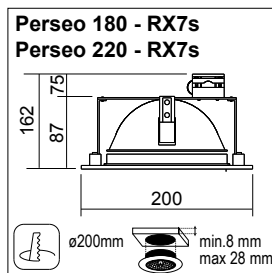

colour	W		QTA	€ cad.	CN
G G	1x70	Rx7s	36	2,50	700741.0101

colour	W		QTA	€ cad.	CN
G G	1x150	Rx7s	42	2,50	700631.0101

colour	W		QTA	€ cad.	CN
G G	1x150	RX7s	35	2,50	700861.0101
O G	1x150	RX7s	18	2,50	700864.0101