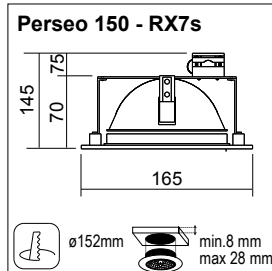

colour	W		QTA	€ cad.	CN
G G	1x70	Rx7s	36	2,50	700741.0101

colour	W		QTA	€ cad.	CN
G G	1x150	Rx7s	42	2,50	700631.0101

colour	W		QTA	€ cad.	CN
G G	1x150	RX7s	35	2,50	700861.0101
O G	1x150	RX7s	18	2,50	700864.0101