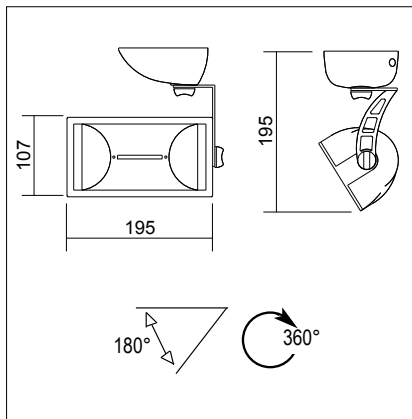

230V 50Hz IP40

colour	W		QTA	€ cad.	CN
	1x300	R7s	24	5,00	700655.0101