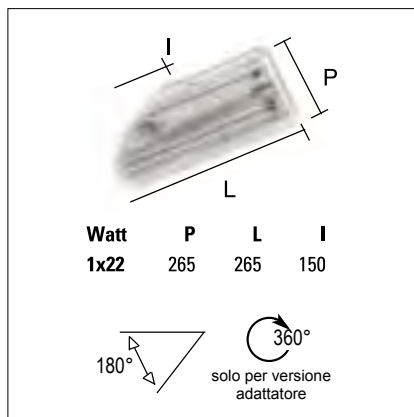

230V 50Hz IP40

W		QTA	€ cad.	CN
1x22		24	5,00	702915.0101