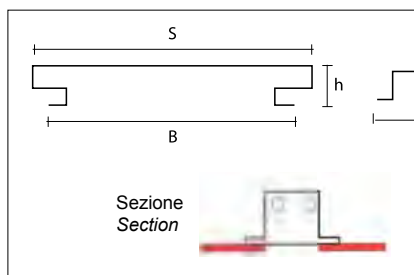

230V 50Hz IP20

Watt	Modulo	A	B	S	H	Kg
2x18	300X600	292	592	622	92	3,5

colour	W		QTA	€ cad.	CEL
AL	2x18		15	10,00	704130.0101
DIFF	2x18		22	10,00	703035.0101