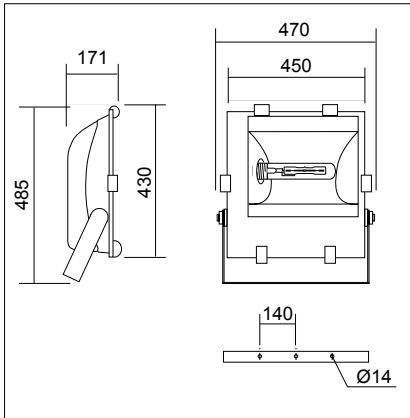

Guppy 250

Corpo: in pressofusione di alluminio, verniciato con polvere termoindurente poliestere resistente agli agenti atmosferici e alla corrosione garantita per 1.000 ore in nebbia salina; **Clips di chiusura:** vetro in tecnopolimero;

Ottica: in alluminio purissimo 99.85 ossidato anodicamente e brillantato;

Vetro: temperato di spessore 4 mm;

Portalamпада: E40 termoplastico;

Guarnizione: in Dutral dalle rilevanti prestazione meccaniche ed elastiche;

Staffa di fissaggio: in acciaio stampato e nervato verniciata nella stessa tonalità del corpo;

Goniometro: graduato applicato alla staffa di rotazione per consentire un corretto puntamento;

Viteria: esterna in inox.

Pressacavo: M20 IP68 antistrappo

Casing: die cast aluminium, painted with polyester powder paint with high resistance to atmospheric agents and corrosion, guaranteed for 1000 hours in saline mist.

Reflectors: pure oxidised aluminium 99.85%.

Glass: 4 mm tempered protection glass.

Equipment: dutral gasket with high mechanical elasticity

Lamp holder: E40 and FC2

Tearproof: M20 IP68 cable gland;

Non-loosening external stainless steel screws.

Fixing bracket: printed stainless steel with reinforcing ribs for greater stability, painted in the same finish as the casing.

Graduated angle adjuster on the bracket to simplify positioning of the floodlight during installation.

230V 50Hz IP65

colour	W	A		QTA	€ cad.	CN
	250	HLI - TP	2,15	E40	210	35,00 702083.0101