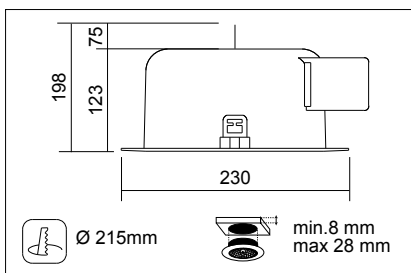

colour	W		QTA	€ cad.	S
	2x13	G24d-1	120	2,50	700340.0101
	2x18	GX24q-2	27	2,50	700344.0101