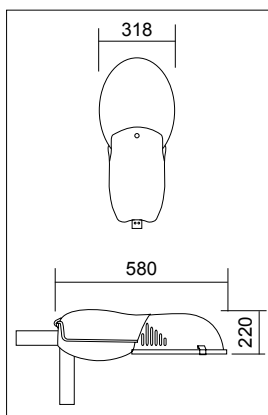

230V 50Hz

colour	W		QTA	€ cad.	CN
	150	E40 - NA-T	12	35,00	704100.0101